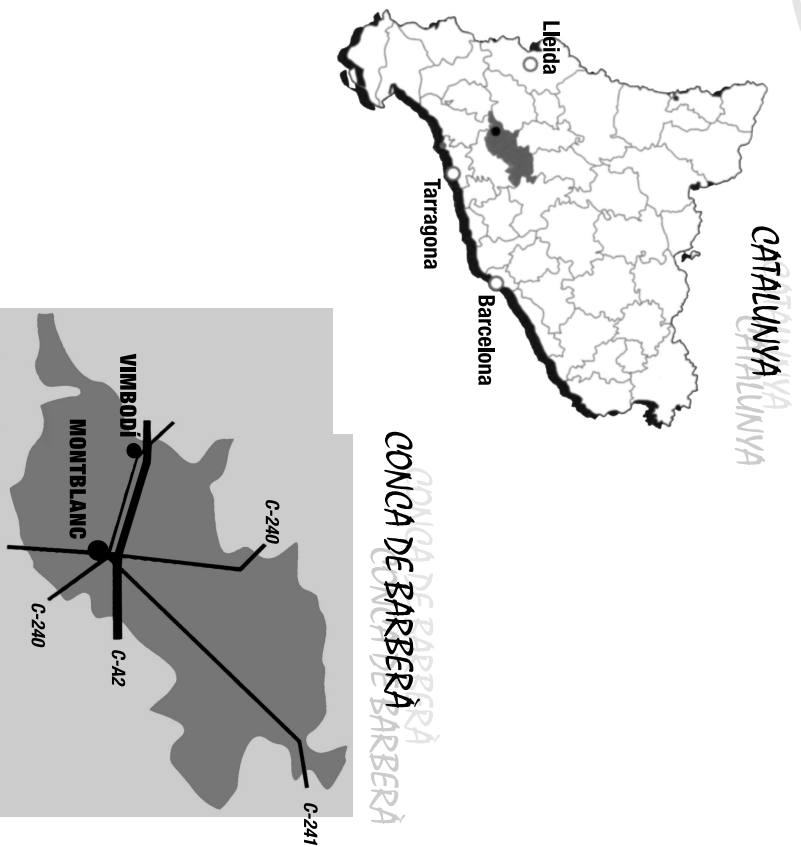

Teqqa i Poblet ... a Vimbodí

ПОГРО ПОКАРАВАТЬ

Welkom

Willkommen

Welcome

Benvenuti

Bienvenus

Benvidos

Onfi etorri

Bienvenidos

Beninguts

Ajuntament
de VIMBODÍ
i POBLET

Com Anilar-li?

Monestir de Poblet: 4 km
Salou: 46 km
Tarragona: 45 km
Barcelona: 116 km

Estació de ferrocarril: Línia Barcelona-Madrid
Autobusos: Línia Tarragona-Lleida

PLÀNOL DE VIMBODÍ i POBLET

Ajuntament
de VIMBODÍ
i POBLET

MONESTIR
DE POBLET